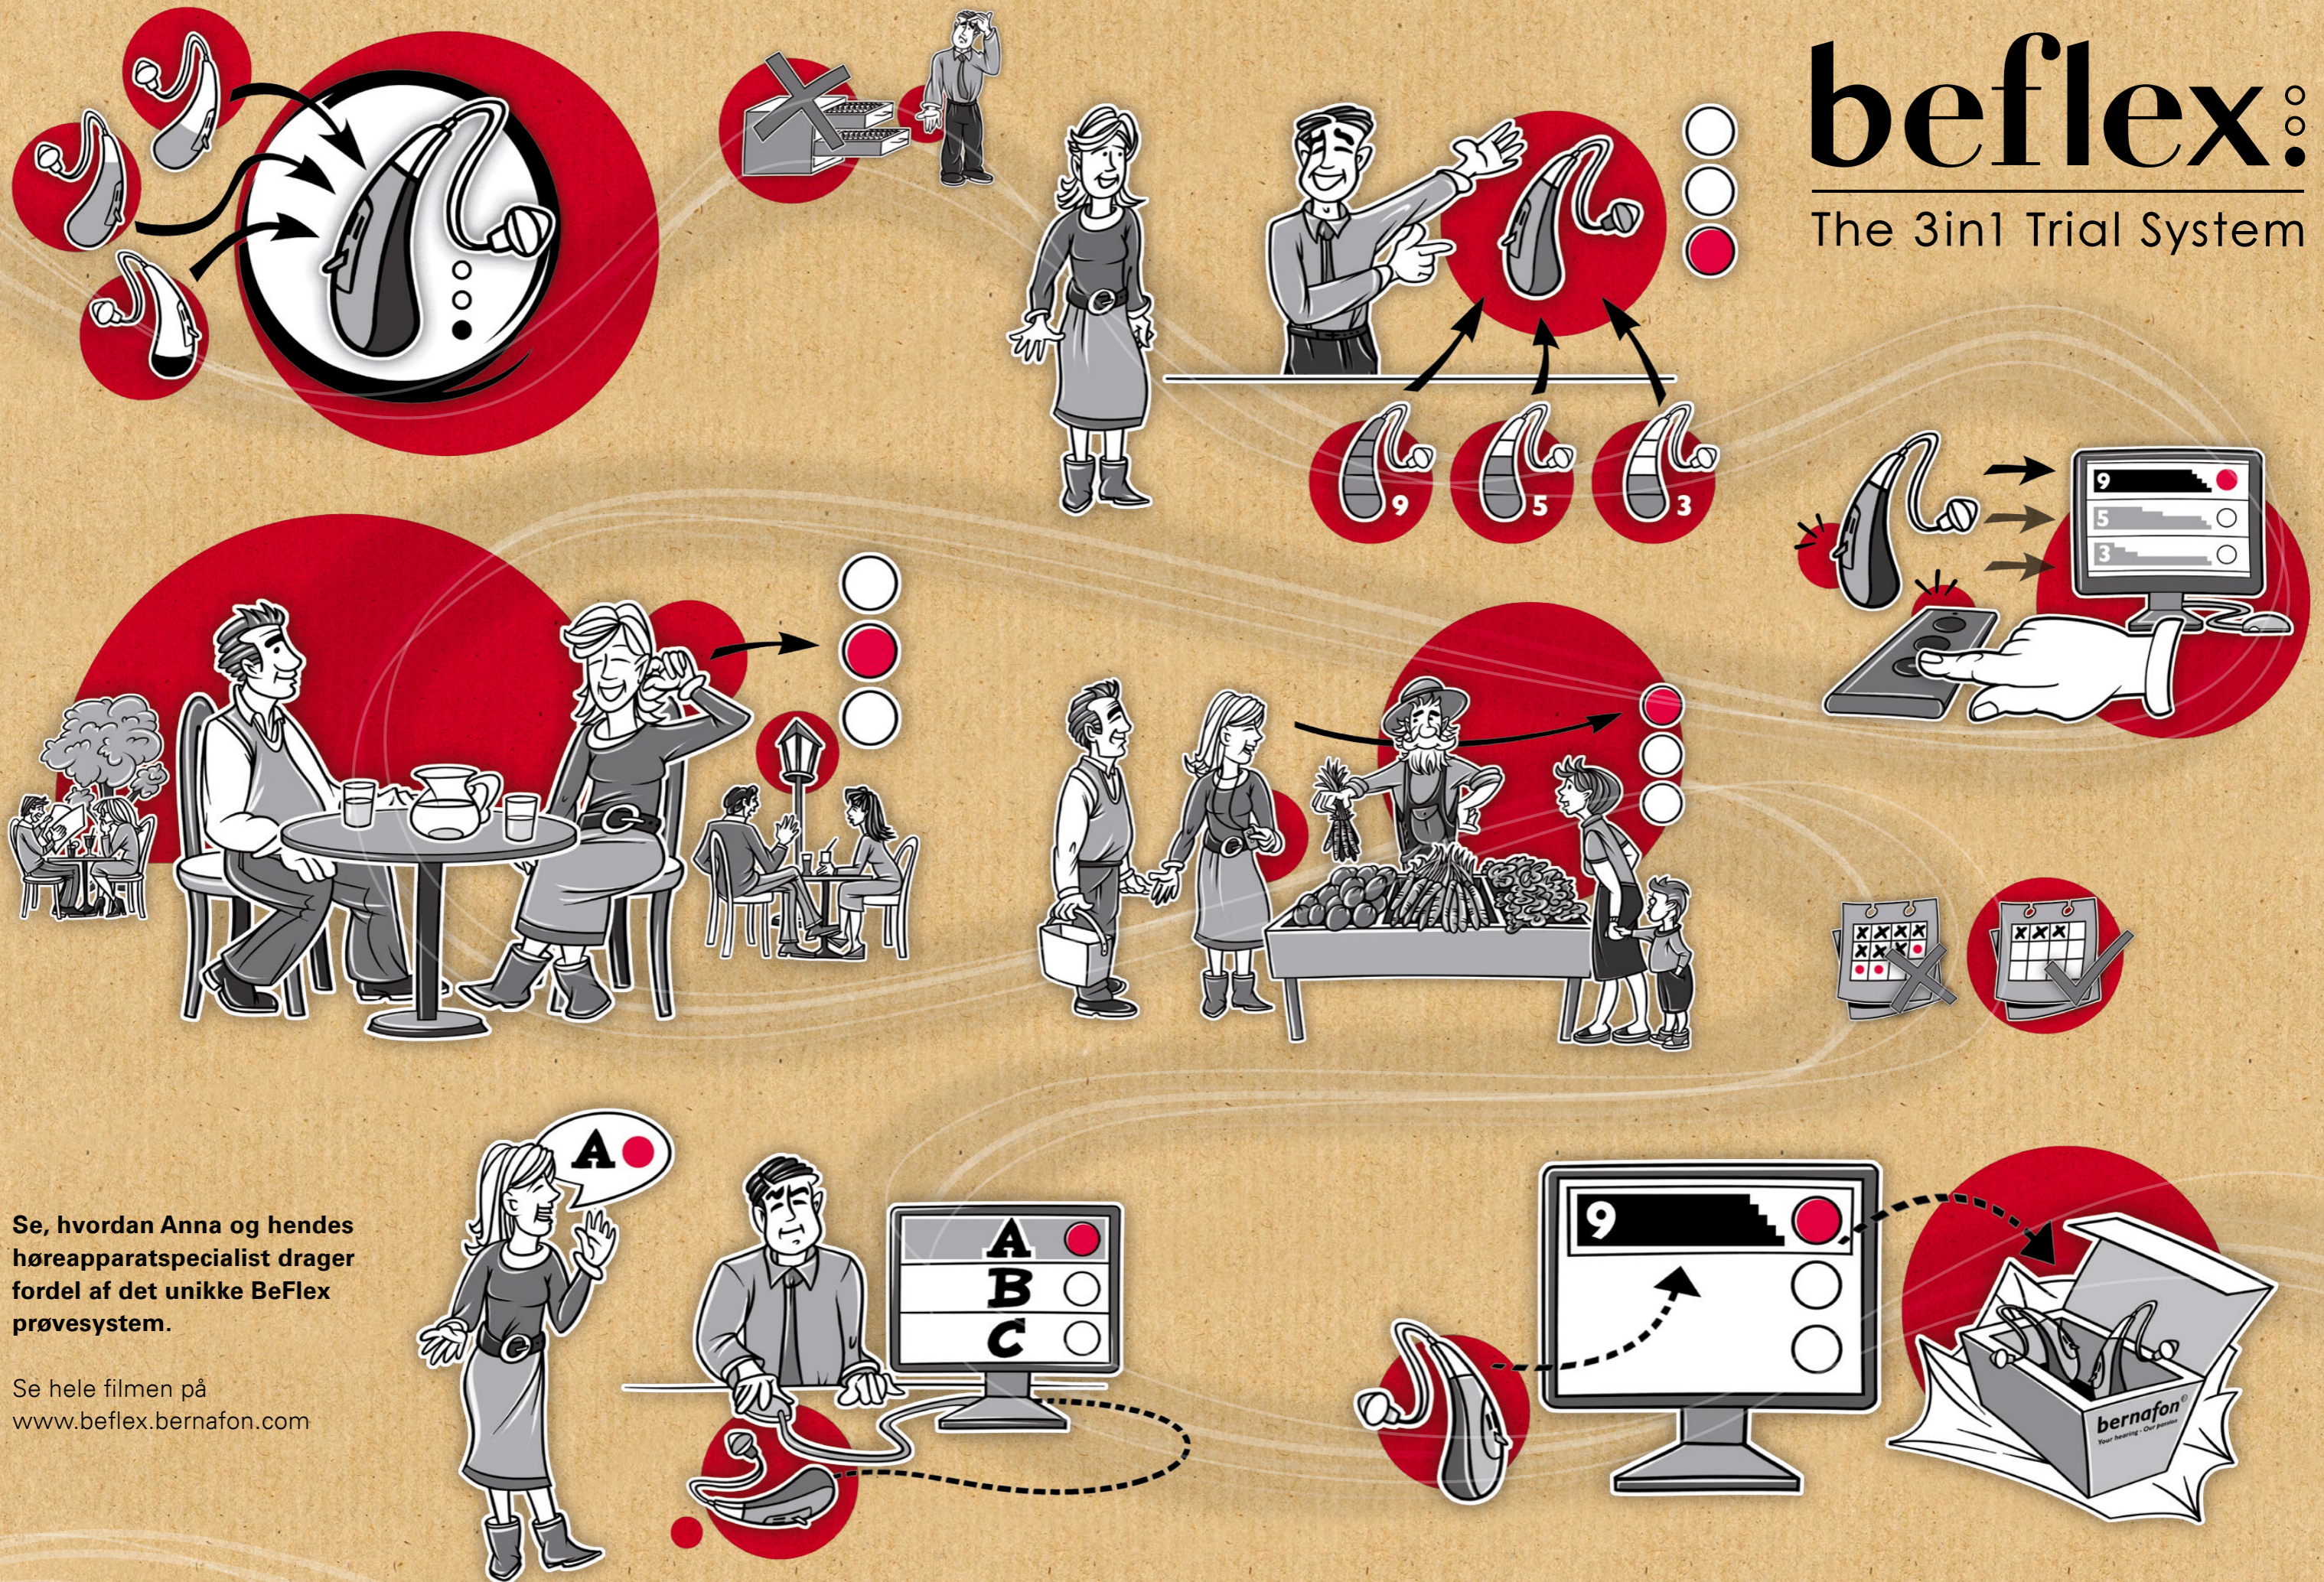

beflex:

The 3in1 Trial System

Se, hvordan Anna og hendes høreapparatsspecialist drager fordel af det unikke BeFlex prøvesystem.

Se hele filmen på www.beflex.bernafon.com

Beflex er et helt nyt tilpasnings- og rådgivningskoncept med store fordele for både dig og dine klienter.

Beflex er et fleksibelt testhøreapparat, som du kan programmere med op til tre forskellige performance-kategorier samtidigt. Det kan bidrage til at reducere de tvivsspørgsmål, dine klienter måtte have, om hvorvidt de køber det bedst egnede høreapparat. Samtidig lèter og effektiviserer det din rådgivningsopgave.

beflex:

The 3in1 Trial System

10.15/BAG/16/1500/DK/subject to change

Med Beflex har du Bernafons nyeste høreapparatmodeller og -teknologi lige ved hånden til at demonstrere for klienten – samtidig med at du reducerer dit lagerbehov.

En reduceret lagerbeholdning med Beflex

Opbyg et troværdigt og tillidsfuldt forhold til dine klienter ved at tilbyde dem et gennemskueligt tilpasningsforløb. Engager dine klienter på en ny måde og find den bedste løsning sammen.