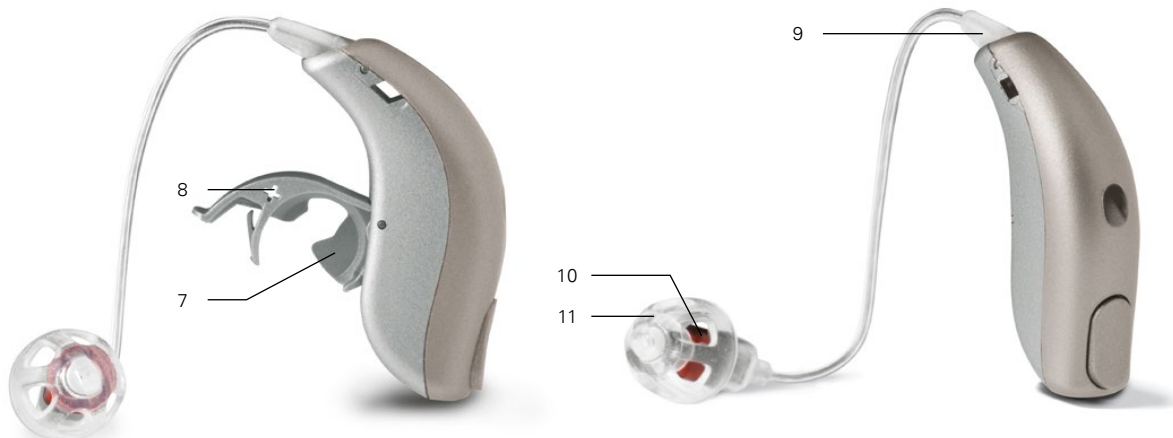

7 Batteriskuffe

- Lille batteriskuffe designet til det langtidsholdbare 312-batteri

8 Venstre-/højre-markør

- Farvemarkering gør det muligt at skelne mellem det venstre og højre høreapparat

9 miniFit speaker unit

- Nem montering af speaker unit
- Tre forskellige typer af speaker units, der dækker milde til kraftige høretab
- Fire forskellige speakerlængder

10 miniFit receiver

- Farvemarkering gør det muligt at skelne mellem venstre og højre speaker unit
- Udskifteligt voksfiltet beskytter speakeren mod ørevoks og fugt

11 miniFit ørepropper

- Bredt sortiment af forskellige miniFit domes i flere størrelser
- Bredt sortiment af forskellige custom moulds