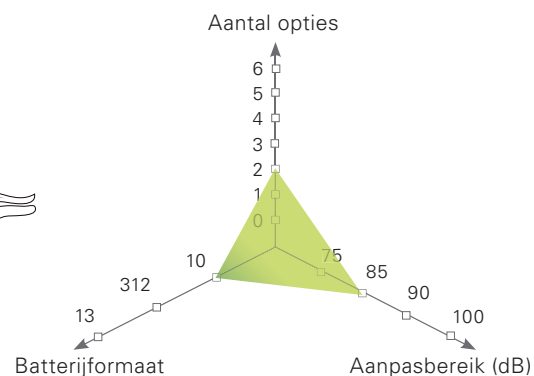

CIC – Completely-in-the-Canal¹