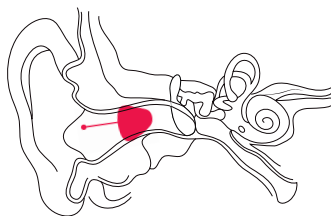

ZERENA – In-The-Ear Adviesgids

IIC, CIC, ITC, ITE HS, ITE FS

IIC – Invisible-in-the-Canal¹