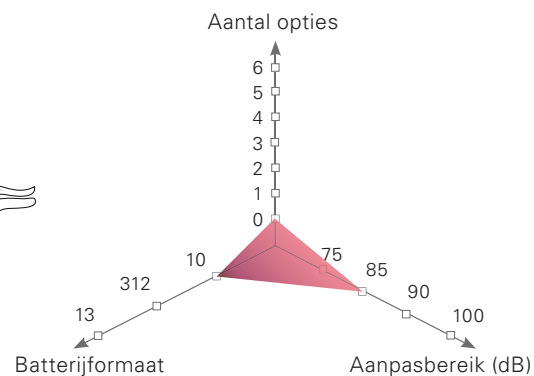

ZERENA – In-The-Ear Adviesgids

IIC, CIC, ITC, ITE HS, ITE FS

IIC – Invisible-in-the-Canal¹