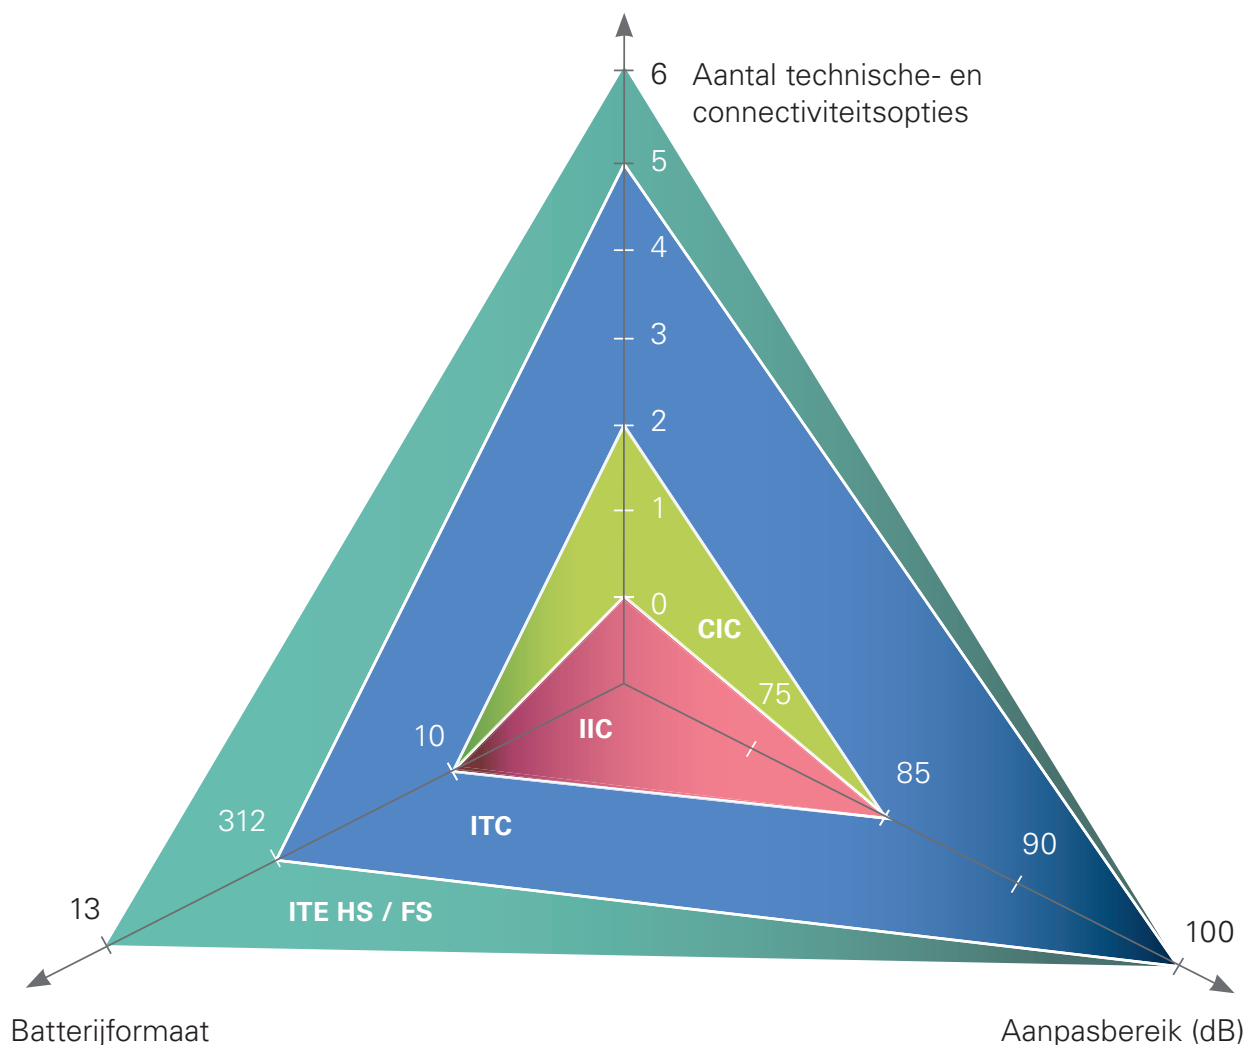

**ITC – In-the-Canal\***

Batterijformaat 312

NFMI

Druktoets

2.4 GHz draadloos\*

Luisterspoel\*

Volumeregelaar

Automatische telefoondetectie

**ITE HS – In-the-Ear Half Shell\***

**ITE FS – In-the-Ear Full Shell\***

Batterijformaat 312 of 13

NFMI

Druktoets

2.4 GHz draadloos\*

Luisterspoel\*

Volumeregelaar

\*Hoortoestellen met batterijformaat 312 kunnen 2.4 GHz draadloos of een luisterspoel ingebouwd krijgen. Kies voor batterijformaat 13 indien beide opties gewenst zijn.