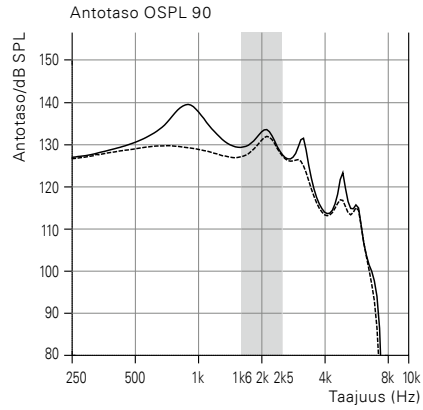

Yksilölliset ominaisuudet

- Tiedonkeruu
- Älykäs voimakkuussäädin*
- 13 kuunteluohjelmaa
- 4 vapaasti muokattavaa ohjelmapaikkaa
- DAI / FM -liitin
- 1 dB VS portaittaisella säädöllä

SR 7|3 SP
Koukku

2CC KYTKINONTELO