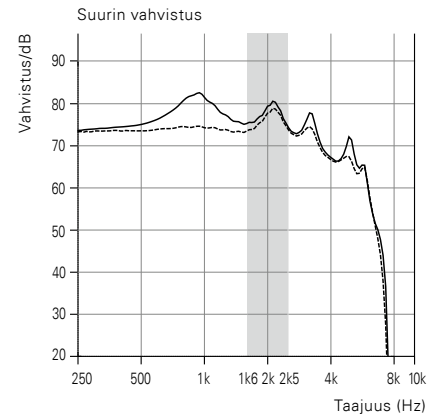

Yksilölliset ominaisuudet

- Tiedonkeruu
- Älykäs voimakkuussäädin*
- 13 kuunteluohjelmaa
- 4 vapaasti muokattavaa ohjelmapaikkaa
- DAI / FM -liitin
- 1 dB VS portaittaisella säädöllä

SR 7|3 SP
Koukku

2CC KYTKINONTELO

KORVASIMULAATTORI

— Mittaukset koukulla ilman vaimenninta
- - - Mittaukset koukulla vaimentimen kanssa

2CC KYTKINONTELO

KORVASIMULAATTORI

	KOUKKU ILMAN VAIMENNINTA	KOUKKU VAIMENTIMELLA	KOUKKU ILMAN VAIMENNINTA	KOUKKU VAIMENTIMELLA
OSPL 90, huippu (dB SPL)	139**	132**	143**	139**
OSPL 90, 1600 Hz (dB SPL)	129	127	136**	134**
HFA-OSPL 90 (dB SPL)	131	128	-	-
Suurin vahvistus, huippu (dB)	79	72	82	79
Suurin vahvistus, 1600 Hz (dB)	68	66	75	73
HFA suurin vahvistus (dB)	70	67	-	-
Referenssivahvistus	54	51	62	60
Lepovirta (mA)	1.1	1.1	1.1	1.1
Toimintavirta (mA)	2.0	1.7	1.3	1.3
Paristotyyppi	13		13	
Särö 500/800/1600 Hz (%)	<3/<2/<2	<2/<2/<2	<9/<2/<3	<5/<4/<4
Taajuusalue (Hz)	100 – 6000		-	-
Sisäisen kohinan ekvivalentti ¹⁾ , dB(A)	16	17	18	17
Induktiokela 1 mA/m 1600 Hz, IEC (dB SPL)	98	96	105	103
Induktiokela HFA SPLITS (dB SPL)	108	101	-	-
Ohjelman valitsin	●		●	
Voimakkuussäädin	●		●	
LED-merkkivalo	●		●	
Automaattinen puhelimen tunnistus	●*		●*	
Mikrofonijärjestelmä	dir		dir	