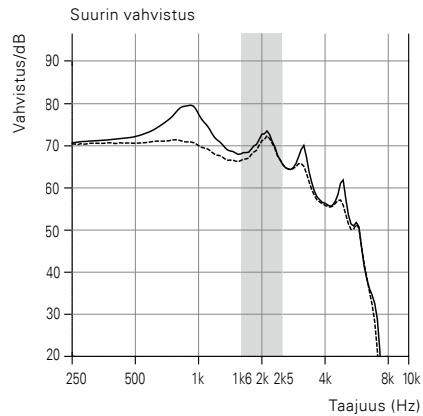

Yksilölliset ominaisuudet

- Tiedonkeruu
- Älykäs voimakkuussäädin*
- 13 kuunteluohjelmaa
- 4 vapaasti muokattavaa ohjelmapaikkaa
- DAI / FM -liitin
- 1 dB VS portaittaisella säädöllä

SR 7|3 SP
Koukku

2CC KYTKINONTELO