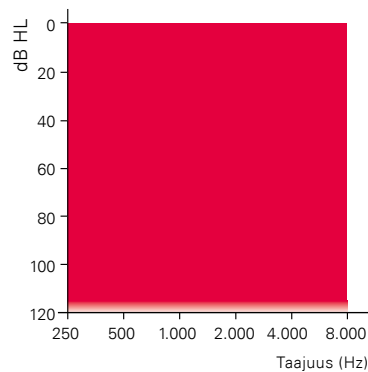

Tuotetiedot

SUPREMIA 7 | 3

Bernafonin Supremia 7|3 super power BTE kuulokoje sopii henkilöille, joilla on vaikea tai erittäin vaikea kuulonalenema. Supremia on varustettu Bernafonin patentoimalla Audio Efficiency™ -teknologialla, joka mahdollistaa ensiluokkaiset

ominaisuudet kuten Speech Cue Priority™, kaiunnan hallinnan ja Frequency Composition™. Supremian voi liittää moniin langattomiin lisälaitteisiin, esim. SoundGate 3, SoundGate Mikrofoni ja RC-N-kaukosäädin.

SUPER POWER KOUKULLA

KOJEEN VÄRIT

metallinen
beige

metallinen
antrasiitti

antiikin
pronssi

metallinen
hopea

vaalean-
punainen

vaalean-
sininen

PERUSKUOREN VÄRI

hiekan
beige

Kaikki Super Power BTE-kojeiden peruskuoret ovat aina hiekan beige -värisiä ja yläkuoreessa on monia eri väri vaihtoehtoja.

Audio Efficiency™

Puheen selkeys

- ChannelFree™
- Speech Cue Priority™
- Frequency Composition™
- True Directionality™*

Kuuntelumukavuus

- Adaptiivinen Feedback-hallinta
- Adaptiivinen melunhallinta Plus
- Impulssimelunhallinta*
- Kaiunnan hallinta*
- Binauraalinen koordinointi

Yksilölliset ominaisuudet

- Langattomat yhteydet
- Kielten ominaispiirteiden huomiointi
- REMfit™

* Vain Supremia 7 -mallissa

Lisäominaisuudet

Tekniset ominaisuudet

- Digitaalinen signaalinkäsittely 8 kHz:iin saakka
- Moniympäristö-ohjelma
- Ympäristöäänien optimointi*
- Automaattinen puhelimen tunnistus*
- Induktiokela
- Adaptiivinen suuntatieto
- Vettähylyvä pinta kaikilla korvantauskojeilla
- Pölyn- ja vedenkestävä kuori (IP58)
- LED-merkkivalo

Yksilölliset ominaisuudet

- Tiedonkeruu
- Älykäs voimakkuussäädin*
- 13 kuunteluohjelmaa
- 4 vapaasti muokattavaa ohjelmapaikkaa
- DAI / FM -liitin
- 1 dB VS portaittaisella säädöllä