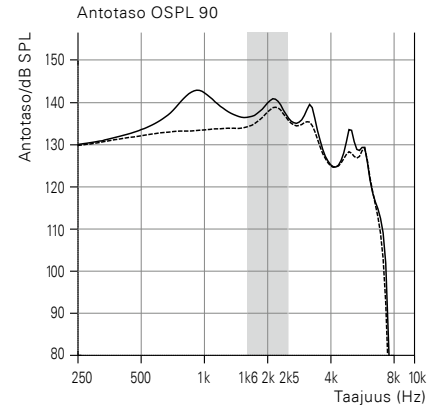

Yksilölliset ominaisuudet

- Tiedonkeruu
- Älykäs voimakkuussäädin*
- 13 kuunteluohjelmaa
- 4 vapaasti muokattavaa ohjelmapaikkaa
- DAI / FM -liitin
- 1 dB VS portaittaisella säädöllä

SR 7|3 SP
Koukku

2CC KYTKINONTELO

KORVASIMULAATTORI

— Mittaukset koukulla ilman vaimenninta
- - - Mittaukset koukulla vaimentimen kanssa

2CC KYTKINONTELO

KORVASIMULAATTORI

	KOUKKU ILMAN VAIMENNINTA	KOUKKU VAIMENTIMELLA	KOUKKU ILMAN VAIMENNINTA	KOUKKU VAIMENTIMELLA
OSPL 90, huippu (dB SPL)	139**	132**	143**	139**
OSPL 90, 1600 Hz (dB SPL)	129	127	136**	134**
HFA-OSPL 90 (dB SPL)	131	128	-	-
Suurin vahvistus, huippu (dB)	79	72	82	79
Suurin vahvistus, 1600 Hz (dB)	68	66	75	73
HFA suurin vahvistus (dB)	70	67	-	-
Referenssivahvistus	54	51	62	60
Lepovirta (mA)	1.1	1.1	1.1	1.1
Toimintavirta (mA)	2.0	1.7	1.3	1.3
Paristotyyppi	13		13	
Särö 500/800/1600 Hz (%)	<3/<2/<2	<2/<2/<2	<9/<2/<3	<5/<4/<4
Taajuusalue (Hz)	100 – 6000		-	-
Sisäisen kohinan ekvivalentti ¹⁾ , dB(A)	16	17	18	17
Induktiokela 1 mA/m 1600 Hz, IEC (dB SPL)	98	96	105	103
Induktiokela HFA SPLITS (dB SPL)	108	101	-	-
Ohjelman valitsin	●		●	
Voimakkuussäädin	●		●	
LED-merkkivalo	●		●	
Automaattinen puhelimen tunnistus	●*		●*	
Mikrofonijärjestelmä	dir		dir	