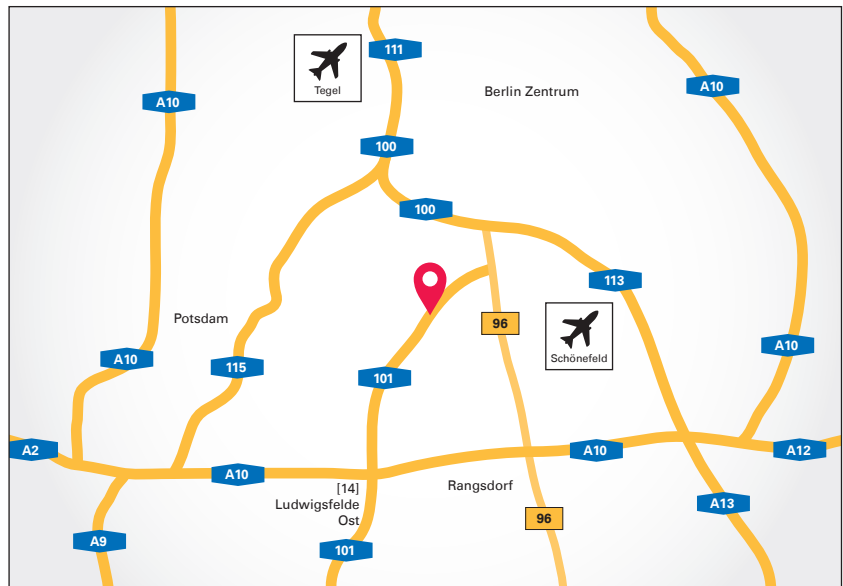

ANREISE MIT DEM BUS

Buslinie X83

- Haltestelle **Nunsdorfer Ring Nord** aussteigen (befindet sich auf Motzener Straße)
- Ca. 50 m in Richtung Nahmitzer Damm laufen, dann rechts abbiegen auf den Nunsdorfer Ring. Nach ca. 400 m erreichen Sie Bernafon auf der rechten Seite. Die Bernafon Akademie befindet sich direkt gegenüber.

Buslinien 277, M11, X11

- Haltestelle **Buckower Chaussee** aussteigen
- Ca. 50 m in den Nahmitzer Damm laufen, dann links abbiegen und über den Parkplatz (Kaufland) bis zum Nunsdorfer Ring laufen. Am Nunsdorfer Ring links abbiegen, nach ca. 200 m erreichen Sie Bernafon auf der rechten Seite. Die Bernafon Akademie befindet sich direkt gegenüber.

ANREISE MIT DEM AUTO

Von Norden über die Stadtautobahn

- Oranienburger Kreuz auf A111 Richtung Berlin-Charlottenburg
- Siemensdamm auf A100 fahren
- Ausfahrt 20 Tempelhofer Damm auf die B96 nehmen, rechts auf den Tempelhofer Damm abbiegen
- B96 folgen, bis Sätisstraße, dort rechts abbiegen
- Weiter auf Zehrendorfer Straße
- Weiter auf Motzener Straße
- Links abbiegen in den Nunsdorfer Ring

Nach ca. 400 m erreichen Sie Bernafon auf der rechten Seite. Die Bernafon Akademie befindet sich direkt gegenüber.

Von Süden und Westen über A10

- Ausfahrt [14] Ludwigsfelde-Ost in Richtung Teltow/B101 nehmen
- Der B101 bis Hildburghäuser Straße/Nahmitzer Damm folgen
- Rechts abbiegen auf Nahmitzer Damm
- Rechts abbiegen auf Motzener Straße
- Links abbiegen in den Nunsdorfer Ring