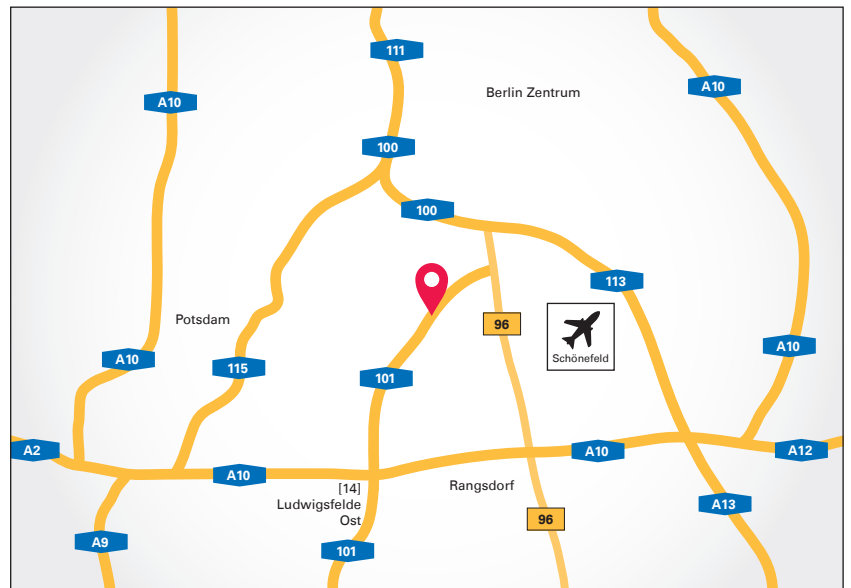

ANFAHRTBESCHREIBUNG

bernafon®
Your hearing · Our passion

b³ Bernafon
Akademie

Bernafon Hörgeräte GmbH
Nunsdorfer Ring 14
12277 Berlin – Marienfelde

Telefon +49 (0)30 723 937 0

ANREISE MIT DEM AUTO

Von Norden über die Stadtautobahn

- Oranienburger Kreuz auf A111 Richtung Berlin-Charlottenburg
- Siemensdamm auf A100 fahren
- Ausfahrt 20 Tempelhofer Damm auf die B96 nehmen, rechts auf den Tempelhofer Damm abbiegen
- B96 folgen, bis Sântisstraße, dort rechts abbiegen
- Weiter auf Zehrendorfer Straße
- Weiter auf Motzener Straße
- Links abbiegen in den Nunsdorfer Ring

Nach ca. 400m erreichen Sie Bernafon auf der rechten Seite.

Von Süden und Westen über A10

- Ausfahrt [14] Ludwigsfelde-Ost in Richtung Teltow/B101 nehmen
- Der B101 bis Hildburghäuser Straße/Nahmitzer Damm folgen
- Rechts abbiegen auf Nahmitzer Damm
- Rechts abbiegen auf Motzener Straße
- Links abbiegen in den Nunsdorfer Ring

Nach ca. 400m erreichen Sie Bernafon auf der rechten Seite.

Parkplätze

Ausgeschilderte Stellplätze befinden sich auf dem Hof, schräg gegenüber vom Bernafon Gebäude im Nunsdorfer Ring 15 (bei KFZ Technik Pielsch).

bernafon®
Your hearing · Our passion