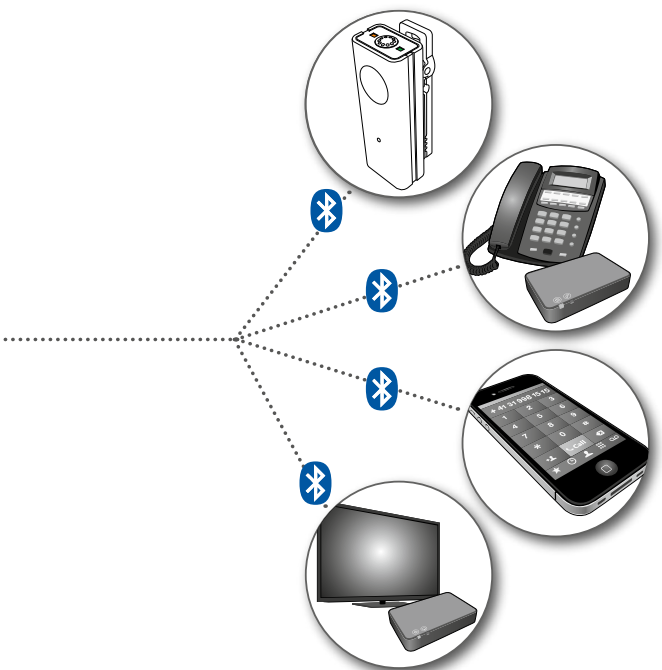

Zamień aparaty słuchowe w słuchawki bezprzewodowe

Wykorzystaj SoundGate i aparaty słuchowe, aby transmitować bezprzewodowo komunikaty głosowe nawigacji GPS, muzykę itp. z zewnętrznych urządzeń Bluetooth®.

Rozmowy "hand-free" z wykorzystaniem telefonu stacjonarnego

Połącz SoundGate z Adapterem Telefonicznym 2 i rozmawiaj bezprzewodowo poprzez standardowy telefon podłączony do linii naziemnej!

Cewka indukcyjna

Wykorzystaj cewkę indukcyjną wbudowaną w SoundGate i odbieraj bezprzewodowo dźwięk w pomieszczeniach zaopatrzonych w pętle indukcyjne (m.in. w kinach, teatrach, klasach szkolnych, kościołach).