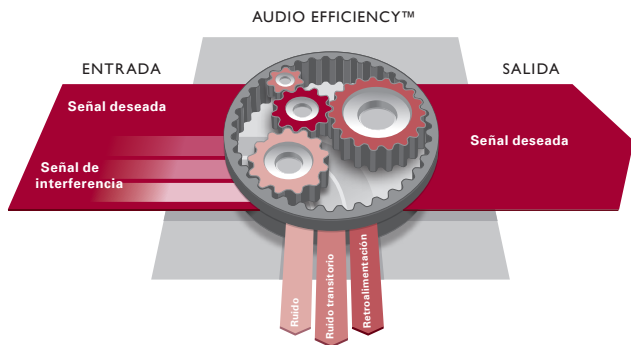

- excepcional entendimiento del habla;
- el mejor confort de escucha;
- y es fácil de manejar.

En casa. En el trabajo. Al salir.

RENDIR

Con la Precisión de un Reloj Suizo

La tecnología Audio Efficiency™ asegura una operación fluida de las prestaciones más sofisticadas para el habla y confort. Primero, elimina todas las partes no deseadas de la señal y se enfoca en lo que usted realmente quiere escuchar.

En las siguientes páginas, aprenderá más sobre las principales prestaciones de Audio Efficiency™.

El procesamiento de la señal **ChannelFree™** detecta las claves del habla a un ritmo de 20.000 veces por segundo, logrando amplificar las partes más suaves del habla.

El **Supreso Adaptativo de Retroalimentación Plus** identifica y suprime los sonidos similares a la retroalimentación y silbidos antes de que sean audibles.

La Reducción de Ruido

Transitorio amortigua el ruido de impulso, como el traqueteo de los cubiertos, eliminando los sonidos desagradables y conservando la claridad y calidad del habla.