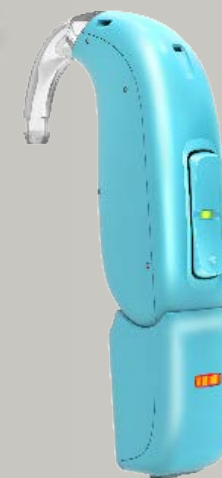

Oticon Opn Play™ tilslutningsmuligheder i klasseværelset

Et komplet udvalg af brugervenlige løsninger til klasseværelset

ConnectClip partnermikrofon

ConnectClip forbindes til den integrerede 2.4 GHz-modtager

Universale modtagere

- Forbindelse til Oticon Amigo FM
- Forbindelse til systemer fra andre producenter

FM 10-adapter

Amigo R2-modtager

Universal hals-slynge

Amigo Arc

Oticon Amigo FM

Dedikeret FM-modtager

Amigo R12G2

Oticon Opn Play™ tilslutningsmuligheder i klasseværelset

Oticon Amigo FM-modtagere

Systemet kræver en FM-sender og en FM-modtager. Sæt FM-modtageren på høreapparatet, enten direkte eller ved at bruge en adapter. Tænd herefter for FM-senderen for at aktivere FM-systemet.

- For at kunne sætte enten Oticon Amigo R12G2 eller FM 10-adapter på Oticon Opn Play BTE PP skal den almindelige batteriskuffe udskiftes med en FM-adapter-batteriskuffe.
- FM-adapter-batteriskuffen og Oticon Amigo R12G2 fås i samme farver som høreapparatet.
- FM-adapter-batteriskuffen kan børnesikres ved at isætte de særlige venstre/højre farvemarkeringer til børnesikring.