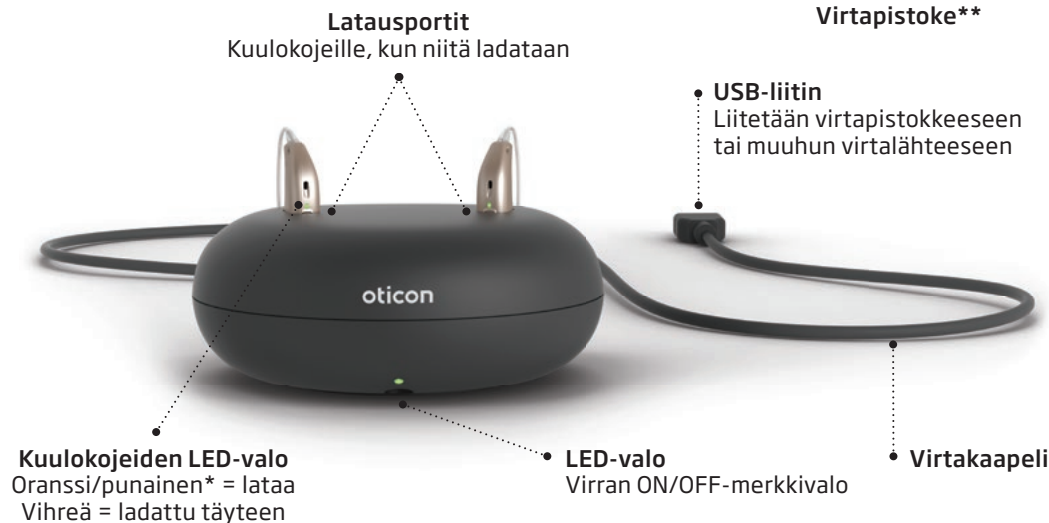

Tekniset tiedot

Charger 1.0 miniRITE R

Latauslaite on suunniteltu tekemään jokapäiväisestä lataamisesta helppoa ja kätevää.

Lataaminen

- Irrota kuulokojeet ja aseta ne latauslaitteeseen - ei avattavaa kantta.
- Kuulokojeet alkavat latautua automaattisesti, kun ne asetetaan latauslaitteeseen, ja käynnistyvät automaattisesti, kun ne poistetaan latauslaitteesta.
- Lataa kuulokojeet joka yö, jotta ne ovat täyteen ladatut seuraavan päivän käyttöä varten.

Helppo tulkita

Kuulokojeen LED-valon avulla käyttäjän on helppo tulkita latauksen tilaa:

- Oranssi/punainen* = lataa
- Vihreä = ladattu täyteen

Lyhyet latausajat

Kun kuulokojeiden akut ovat täysin tyhjä, tyypilliset latausajat ovat:

- 3 h = ladattu täyteen
- 1 h = ladattu 50 %
- 0,5 h = ladattu 25 %

Tuotetiedot

- Induktiolataus
- Virran ON/OFF-merkkivalo, LED
- Magneettiliitäntä - kuulokojeet pysyvät hyvin latausporteissa
- Kiinteä virtakaapeli
- Kumiset liukuesteet lisäämässä vakautta
- Pyöreä muotoilu - helppo puhdistaa
- Pehmeä säilytyspussi kuljetusta varten

Latauslaite on suunniteltu miniRITE R -kojeiden lataamiseen.

Se perustuu induktioteknologiaan ja lataa kuulokojeet langattomasti kolmessa tunnissa.

Suunniteltu miniRITE R -kojeille

Oticon Real™

Oticon More™

Oticon Zircon

Oticon Opn S™

Oticon Ruby

Oticon Play PX

Oticon Opn Play™

Virtapistoke**

* Väri on kuulokojeesta riippuen joko oranssi tai punainen.

** Virtapistoke vaihtelee maittain.