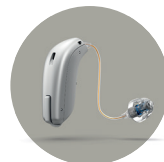

Värivalikoima

Oticon-kuulokojeet

More - Opn S - Opn - Xceed - CROS

C090
Chroma
Beige

C094
Terracotta

C093
Chestnut Brown

C063
Diamond
Black

C092
Steel Grey