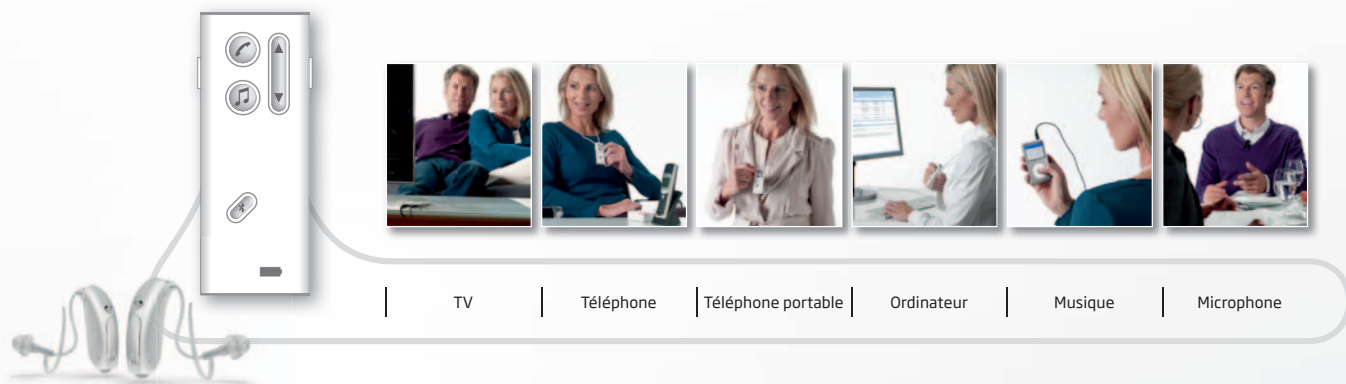

Pour votre plaisir, cette aide auditive est spécialement conçue pour optimiser la discrétion et le confort lorsque vous la portez :

- ▶ Sa forme compacte épouse parfaitement les contours de votre oreille et s'y dissimule discrètement derrière.
- ▶ L'utilisation est facilitée grâce à un bouton-poussoir convivial.

La toute petite coque du miniBTE abrite certaines des technologies de traitement sonore les plus puissantes qu'il soit.

Ces technologies sont de véritables systèmes invisibles qui permettent de participer plus facilement à toutes les conversations, et ce, même dans un environnement bruyant.

Communiquez et partagez vos émotions avec votre
famille et vos amis ou téléphonez-leur lorsqu'ils
sont loin. Il est essentiel de garder le contact pour
une vie riche et positive.

Oticon Ino est conçu pour que vous puissiez partici-
per en toute liberté à tous les événements de la vie.

Pour être connecté dans toutes les situations

La connexion aux dispositifs de communication modernes est essentielle si vous souhaitez profiter au mieux des moments précieux de la vie.

Grâce à un dispositif auxiliaire élégant, Oticon Streamer et Oticon ConnectLine, vous pouvez entendre le son de votre téléphone fixe ou portable, ou d'autres dispositifs tels que votre télévision, votre PC ou un lecteur de musique directement dans les deux oreilles.