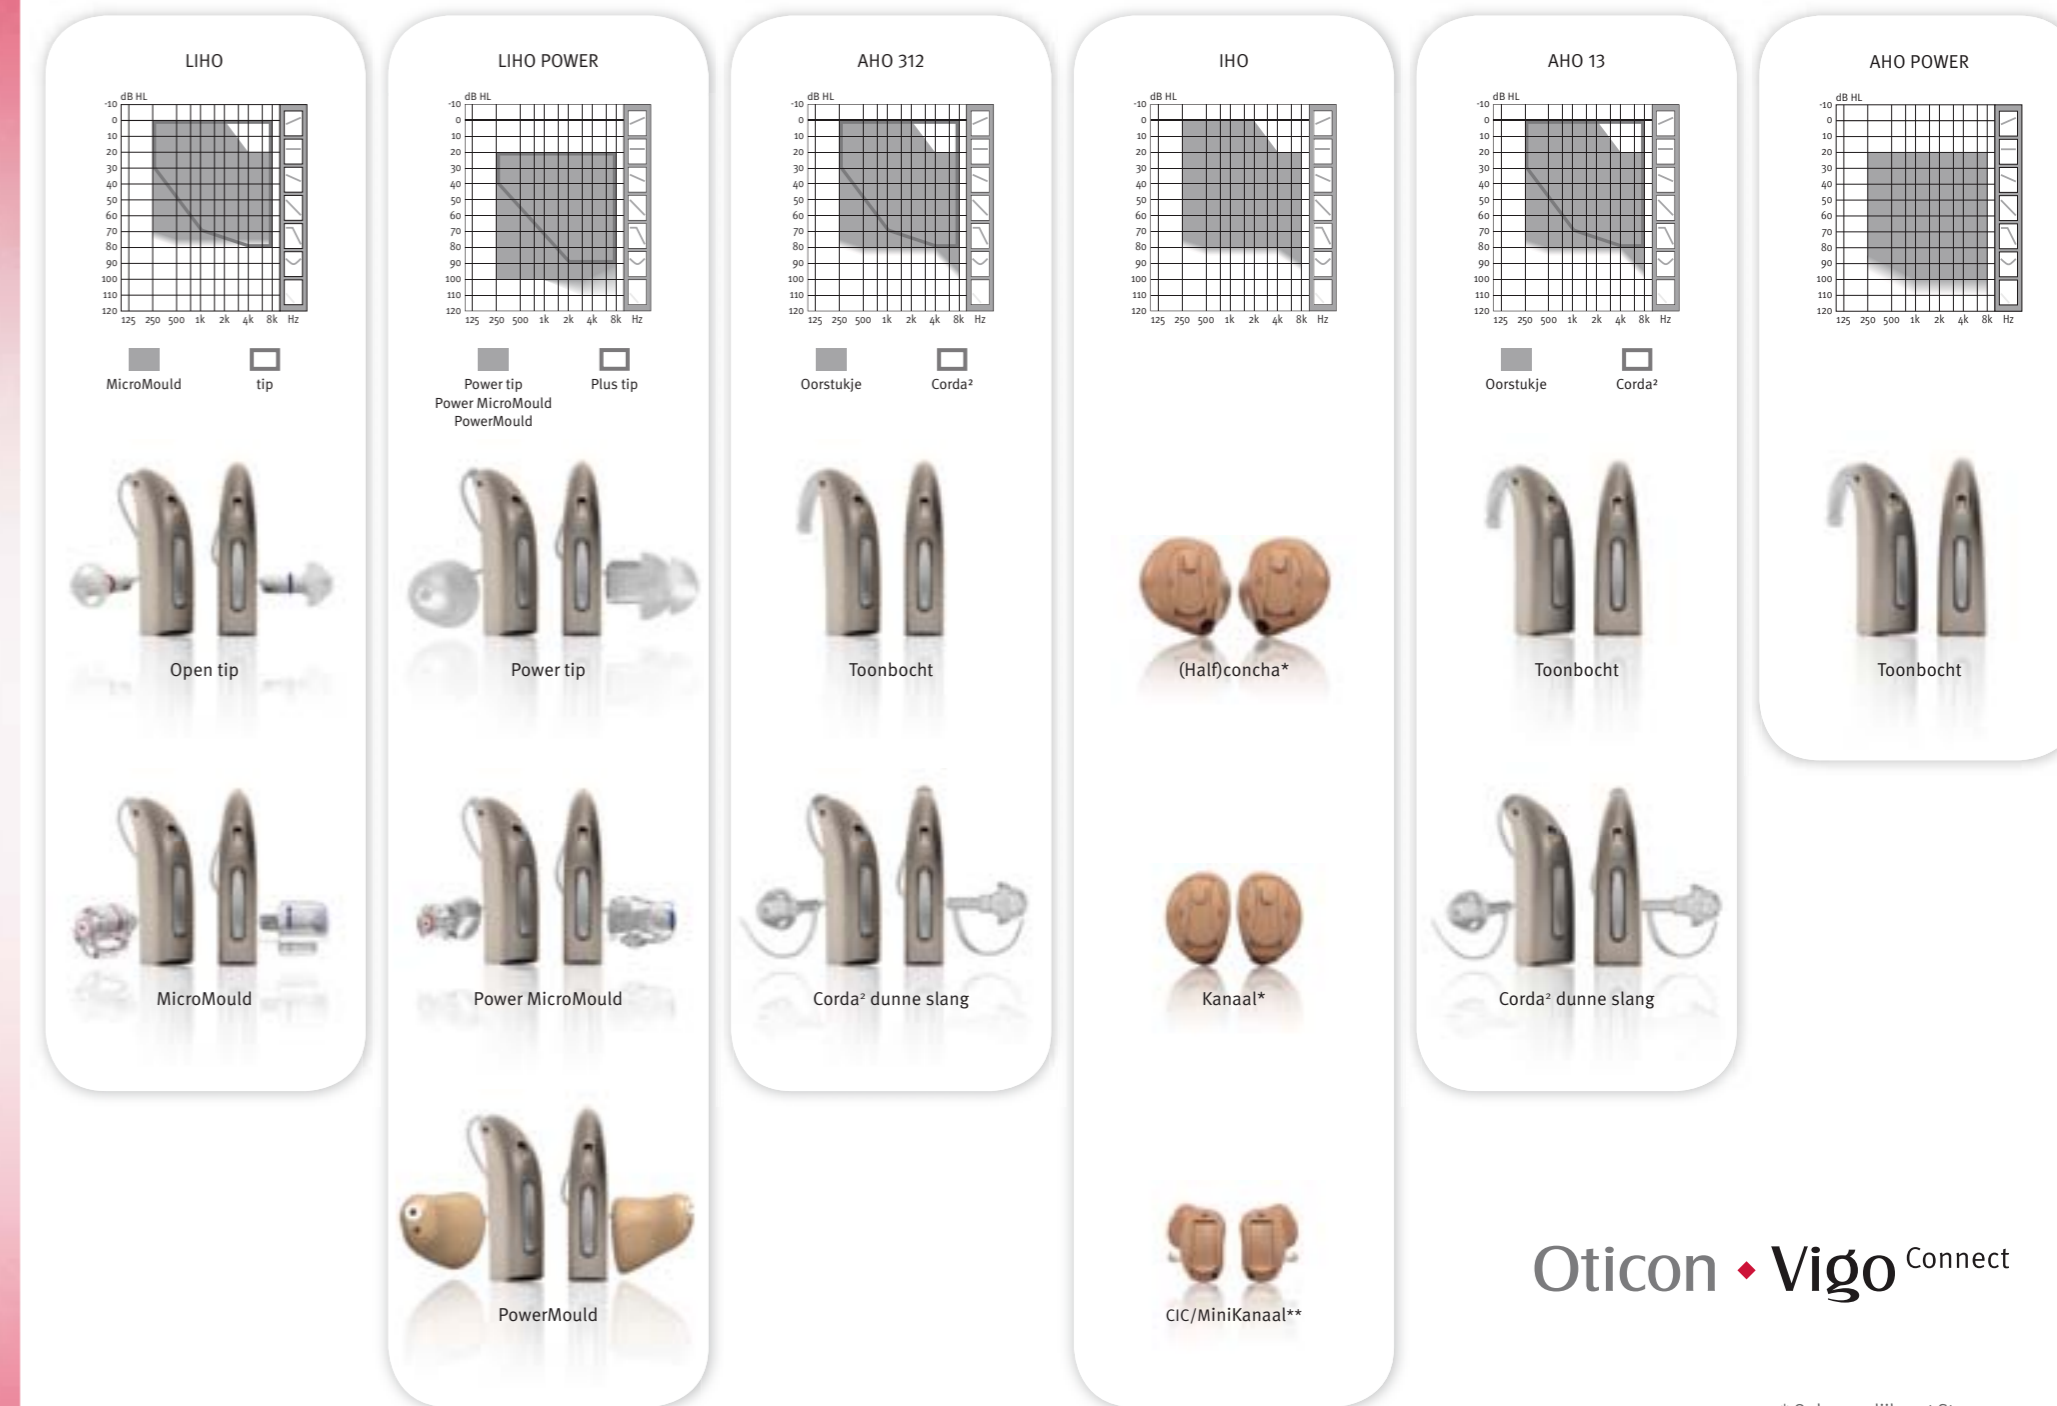

Vigo Connect, de ultieme draadloze hooroplossing in het middensegment.

Interactie

MEER sensationeel geluid

Het geavanceerde RISE platform, de 8 kHz bandbreedte en de ultrasnelle geluidsbewerking van Vigo Connect zorgen voor een natuurlijke geluidskwaliteit en uitstekend spraakverstaan in veel geluidssituaties.

MEER verbinding

Dankzij de draadloze verbinding van Vigo Connect met ConnectLine kunnen uw cliënten net zo telefoneren, televisiekijken en naar muziek luisteren als ieder ander.

MEER gemak

Vigo Connect is voorzien van verschillende automatische regelaars en via Streamer kan uw cliënt met één druk op de knop overschakelen van het ene naar het andere apparaat.

MEER mogelijkheden

Vigo Connect biedt meer keuze. Draadloze verbinding, en een volledige productlijn met IHO, LIHO, AHO 312 en 13, discrete power LIHO en AHO en 10 elegante kleuren. Er is een Vigo voor iedereen.

Oticon • Vigo Connect

* Ook mogelijk met Streamer
** Geen Streamer mogelijk

MEEER

interactie 

Na koppeling is er automatisch verbinding tussen Vigo Connect en ConnectLine TV, vaste en mobiele telefoons wanneer ze binnen elkaars bereik zijn.