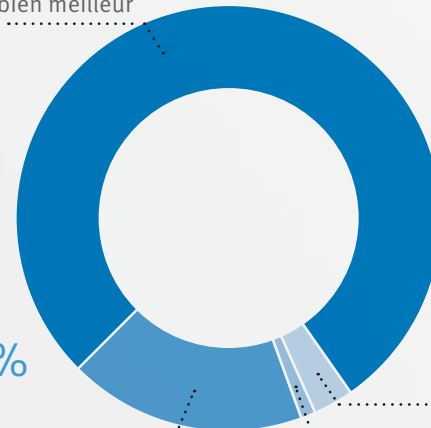

PERFORMANCE GLOBALE D'EPOQ D'APRÈS DES UTILISATEURS EXPÉRIMENTÉS  
PAR RAPPORT À LEURS AIDES PERSONNELLES

.....  
Oticon Succes 200, 2007 – Evaluation client

77.8%

Epoq est bien meilleur

17.8%

Epoq est meilleur

3.3%

Pas de différence

1.1%

Mieux auparavant

La meilleure aide selon 9 utilisateurs sur 10. Dans une étude internationale, une impressionnante proportion de 95 % des utilisateurs expérimentés a déclaré qu'Epoq était meilleure ou bien meilleure que leur propre aide auditive.